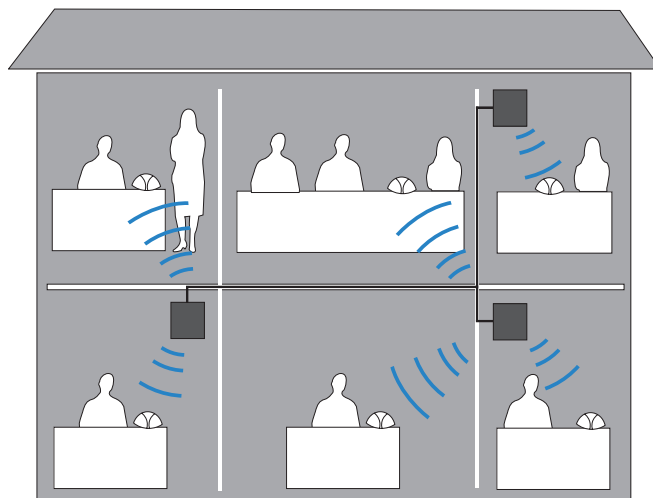

Friare möten!

Konftel 200W är en konferenstelefon som öppnar upp kontoret. Dina medarbetare kan friare välja var telefonmötet ska hållas, eftersom den trådlösa anslutningen till DECT-system gör att enheten kan användas i hela byggnaden utan att begränsas av teleuttag. Konftel 200W passar de flesta DECT-system. Det är bara att plugga in elkontakten och ringa upp för ett snabbt möte.

Om ditt kontor saknar DECT-system erbjuder Konftel en basstation. Den ansluts till ett analogt uttag och når trådlöst upp till 300 meter. Till Konftel DECT basstation kan även trådlösa handenheter anslutas.

Användarvänliga funktioner

Konftel 200W har knappsats med sekretessknapp, R-knapp för flerpartssamtal samt menyknapp. I den tydliga, belysta displayen visas menysystemet och radiostyrka mot basstationen. Via menysystemet väljer du nämligen vilken basstation Konftel 200W ska anslutas till. Dessutom ingår telefonbok för 50 kontakter, senast slagna nummer, volyminställning för högtalarna, datum, tid och samtalsid.

Idealisk för stora sammanhang

För att få bästa möjliga mötesförhållanden i stora lokaler kan Konftel 200W utrustas med extramikrofoner. Högtalarnas volymnivå höjs och upptagningsområdet ökar från 30 m² till 70 m². Du får alltså suverän ljudkvalitet över mer än dubbla arean. För ytterligare komfort kan Konftel 200W kompletteras med en fjärrkontroll som smidigt styr samtliga funktioner, t ex snabbvalsknappar för de mest använda telefonnumren.